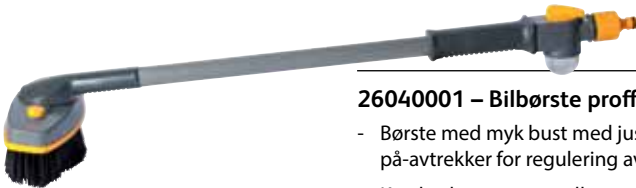

rengjøringsbørster - PLUS

- 26020001 – Bilbørste med jetdyse
 - Børste med myk bust med jetstråle og av/på-avtrekker for regulering av vannmengde
 - Kan brukes sammen alle typer flytende bilshampo

- 26040001 – Bilbørste proff 80cm
 - Børste med myk bust med justerbart hode og av/på-avtrekker for regulering av vannmengde
 - Kan brukes sammen alle typer flytende bilshampo