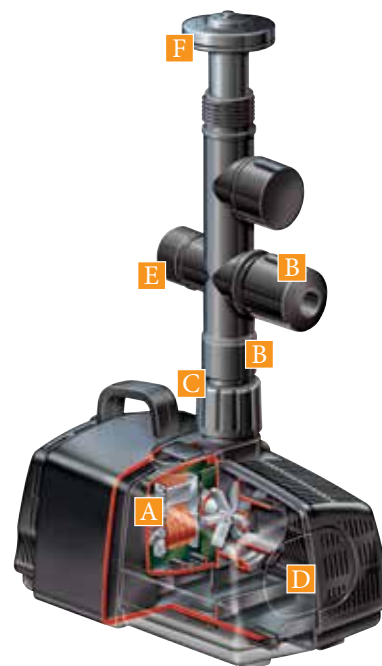

Filtrering - vann kan pumpes til et filter og tilbake til dammen igjen, enten direkte eller ned et fossefall.

Filtreringen vil bli mer effektiv ved å bruke en Aquaforce-pumpe som behandler partikler.

Cascade LV

Hozelock Cyprio har det største utvalget i pumper med lav spenning (LV-pumper). Lavspente Cascade-modeller finnes nå fra 700 til 4000 liter i timen.

Disse pumpene har samme ytelse som nettspennings versjonene, men man kan lett montere dem selv, fordi strømforsyningen til pumpen bare er på 24 volt.

Soldrevne pumper

Utnytt solkraften til å få et avslappende vannanlegg. Ingen elektriske koblinger eller driftskostnader – bare installer den i dammen eller valgt vannanlegg, len deg tilbake og slapp av.

Cascade-egenskaper

- **A** Motor med høy effekt for lave driftkostnader og lang brukstid
- **B** Strømningsregulering for å justere størrelsen på fontene og fossefall hver for seg
- **C** Kuleledd for å justere vinkelen på stammen til fontenen
- **D** Innløpslille som ikke tetter seg, uten skum, reduserer vedlikehold
- **E** Spesielt utløp for fossefall eller innretninger med hurtigkobling til slange
- **F** Teleskopisk fontenerør