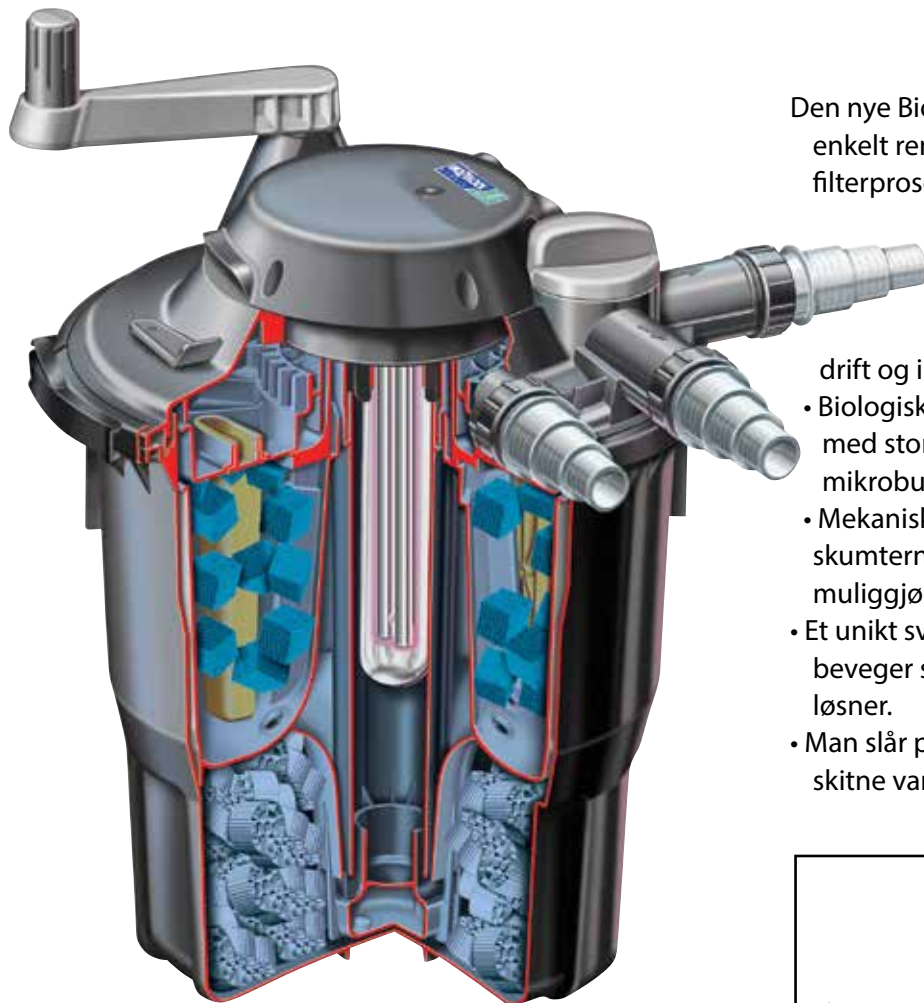

Skumfilter

BIOFORCE

Et nytt trykksatt damfilter som gjør damvedlikeholdet raskt og enkelt – ingen flere skitne hender, man bare sveiver håndtaket for å rengjøre. For dammer opp til 28 000 liter.

Den nye Bioforce Revolution-serien har et patentert, enkelt rensesystem og er kombinert med en tretrinns filterprosess:

- UVC – UVC-pære med forbedret wattstyrke for å forhindre grønt vann. Er plassert i et kammer med hurtigtilgang for problemfri utskiftning, med visningsvindu som lyser ved drift og integrert turbulator.
- Biologisk filtrering – Kaldnes™ K3 biologisk medium med stor overflate huser gunstige bakterier i en mikrobungalow for å holde vannet klart og sunt
- Mekanisk filtrering – En ny tilnærming ved hjelp av skumterninger gir økt overflate for bakterievekst og muliggjør enkel rengjøring
- Et unikt sveivehåndtak aktiverer årer inni kammeret og beveger skumkubene, slik at oppsamlet grønt slam løsner.
- Man slår på en omskifterventil for å føre det uønskede skitne vannet til hageområder utenfor dammen.

Fleksibelt og usjenerende

Bioforce Revolution kommer ferdig montert for enkel installasjon i en ny dam eller et eksisterende filtreringssystem. Enheten kan skjules ved siden av en dam eller graves ned i bakken opp til høyde med slangeinntakene. Det trykksatte filteret gjør at vannet pumpes til et høyere utløpspunkt for å skape et fossefall.

Bioforce 6000uvc	6000L	4500L	3000L
Bioforce 9000uvc	9000L	6750L	4500L
Bioforce 12000uvc	12000L	9000L	6000L
Bioforce 18000uvc	18000L	13500L	9000L
Bioforce 28000uvc	28000L	21000L	14000L