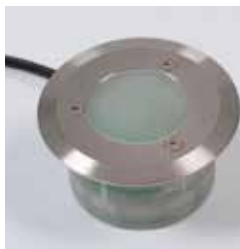

Pulverlakkert aluminiums søyle med med 2 lys, frostet glass. Utskiftbar pære og avtagbart jordspyd til og feste lys rett i bakken eller med skruer i treverk.

- IP: 44
- Høyde uten spyd: 75cm
- 12V system

400239 - LED utelys (21-LED)