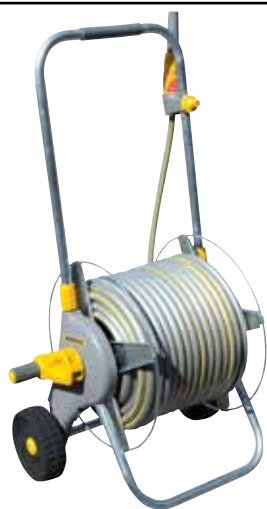

Slangeoppbevaring - PRO

24360000 – 60 m montert slangevogn i metall med 30 m slange

- Slangetrommel med hjul
- Inkluderer 30 m med 12,5 mm Maxi Plus-slange
- Inkluderer 1 x strålerør, 2 x PLUS-slangekoblinger, 1 x PLUS-vannstopp, 1 x 1" / 3/4" / 1/2" krankobling

24370000 – 60 m montert slangevogn i metall (ikke vist)

- Slangetrommel med hjul
- Leveres med to PLUS-slangeendekoblinger

1
42753915

2
42752757